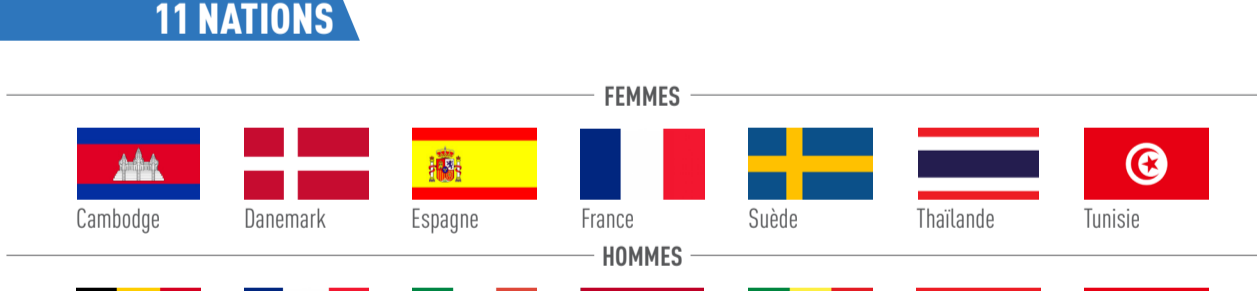

11 NATIONS

Et deux équipes Wild Card (Hommes et Femmes)

LE DOSSIER DE PRESSE

Ce 3ème Trophée L'Équipe vous est présenté en détail (programme, équipes, palmarès etc.) dans le **Dossier de Presse** de l'événement consultable en cliquant sur l'image ci-dessous ou sur le site internet trophee-lequipe-petanque.com